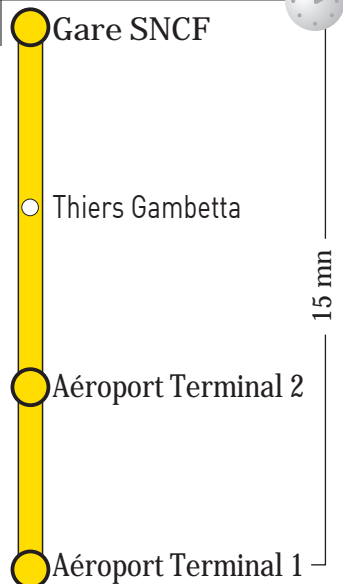

99 direction Aéroport

direction

Horaires au départ de la station Gare SNCF

Tous les jours

06	07	08	09	10	11	12	13	14	15	16	17	18	19	20	21
		00	00	00	00	00	00	00	00	00	00	00	00	00	00
		30	30	30	30	30	30	30	30	30	30	30	30	30	30

TARIFICATION SPECIALE : 4,00 €

99 direction Gare SNCF

direction

Horaires au départ de l'Aéroport T2 / T1

Tous les jours - Départ T2

06	07	08	09	10	11	12	13	14	15	16	17	18	19	20	21
	53	18	18	18	18	23	18	23	18	23	18	18	18	23	
	48	48	48	53	48	48	53	53	48	48	48	48	48	53	

Tous les jours - Départ T1

06	07	08	09	10	11	12	13	14	15	16	17	18	19	20	21
		00	25	25	25	00	25	30	00	00	25	25	25	30	00
		25	55	55		30	55		25	30	55	55	55		
		55				55			55						

Observations

Après 21h00, utiliser la ligne 98